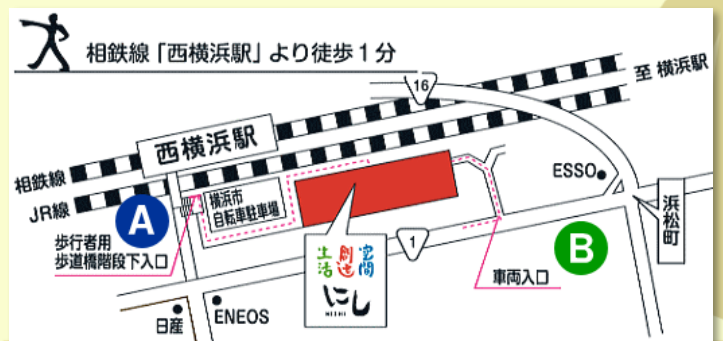

にぎわい & にしよこ寄席 其の四

生活創造空間にしで開催

落語

桂
夏丸

かつら
なつ
まる

群馬県吾妻郡出身
平成 15 年 3 月 桂幸丸に入門
平成 19 年 9 月 ニツ目昇進
平成 25 年 1 月 第 23 回北とびあ
若手落語家競演会 奨励賞
平成 30 年 5 月 真打昇進

落語

林家
あんこ

はやし
や

東京都墨田区両国出身
父は 二代 林家時蔵
平成 25 年 3 月 林家しん平に入門
平成 26 年 5 月 楽屋入り
前座名「あんこ」
平成 29 年 5 月 ニツ目昇進

日時 平成31年 2月16日(土)
開場 12:30 開演 13:00 終演 15:00

料金 ¥500 フリードリンク付

お申し込み・お問い合わせ先

ガッツ・ビーと西 045-250-6506
横浜にぎわい座 045-231-2515

生活創造空間にし

検索

於:生活創造空間にし 5階 西区浜松町 14-40