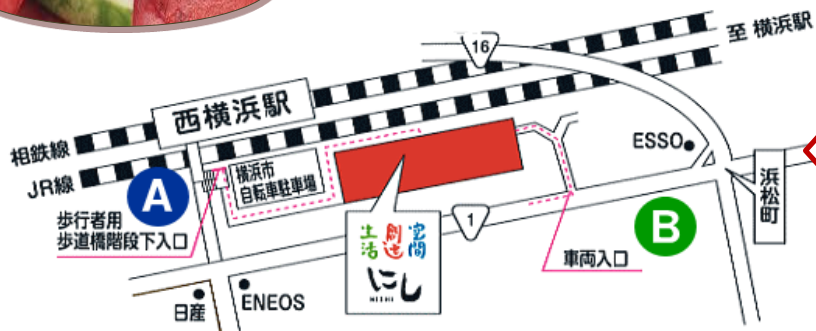

生活 創造 空間 にし ランチコンサート

場所：生活 創造 空間 にし 1F □ビ
 時間：第1部 12:00~12:25
 第2部 13:05~13:30

8/2(木)	ひきがたり	岩田 尚子
8/15(水)	スズキ企画 Vol.81	代表：スズキ
8/23(木)	おもちゃのはこコンサート 番外編	おもちゃのはこ

横浜にぎわい座

8月25日(土)

橋ノ双葉

答

桂夏丸

答

開場 12:30
 開演 13:00

其の十三

寄席

にしよこ

&

にぎわい

料金 ¥500

お問い合わせ
 &
 ご案内

生活創造空間にし

検索

生活 創造 空間 にし
 横浜市西区浜松町14-40

就労サポートセンター
 エヌ・クラブ
 TEL: 045-250-6470

地域活動ホーム
 ガッツ・ビーと西
 TEL: 045-250-6506