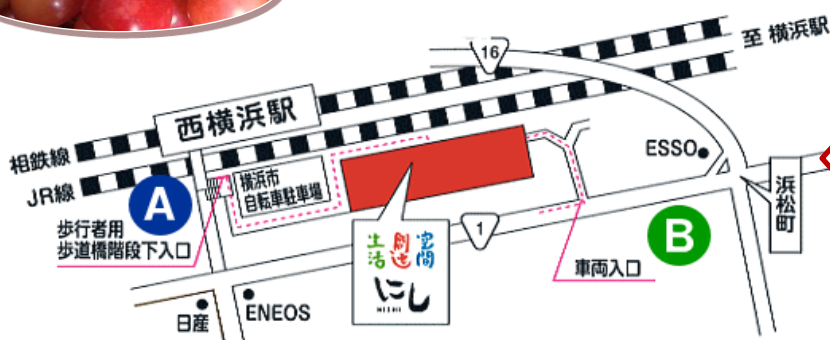

生活 創造 空間 にし ランチコンサート

場所：生活 創造 空間 にし 1F ロビー

時間：第1部 12:00~12:25
第2部 13:05~13:30

6/6(水)	ひきがたり	岩田 尚子
6/11(月)	梅雨	無限音工房
6/13(水)	名曲JUKEBOX	JUKEBOX
6/15(金)	フルーツ・ピアノコンサート	橙
6/26(火)	Go! Go! West!	リトルキヨシ
6/28(木)	恋のうた	ママ音楽ユニット☆ショコラッティ

お問い合わせ
&
ご案内

生活創造空間にし

検索

生活 創造 空間 にし
横浜市西区浜松町14-40

就労サポートセンター
エヌ・クラブ
TEL: 045-250-6470

地域活動ホーム
ガッツ・ビーと西
TEL: 045-250-6506