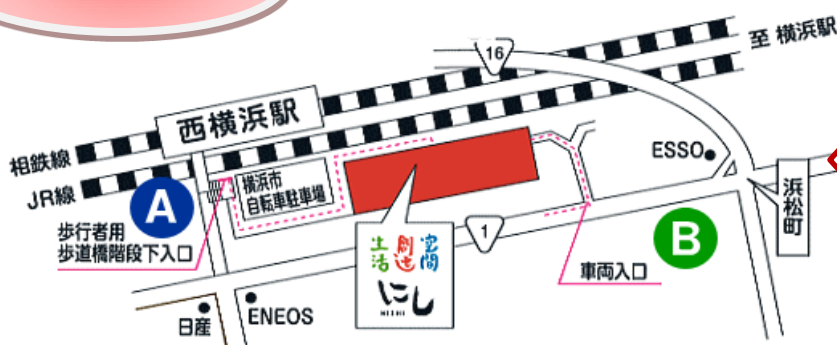

生活 創造 空間 にし ランチコンサート

場所：生活 創造 空間 にし 1F ロビー

時間：第1部 12:00~12:25
第2部 13:05~13:30

4/4(水)	Go Go West	リトルキヨシ
4/10(火)	ひきがたり	岩田 尚子
4/11(水)	ドラムの活躍	あかり音楽隊
4/19(木)	ゴスペル	ブリーズ
4/24(火)	フルーツ・ピアノコンサート	橙
4/26(木)	おもちゃのはこランチコンサート	おもちゃのはこ

お問い合わせ
&
ご案内

生活創造空間にし

生活 創造 空間 にし
横浜市西区浜松町14-40

就労サポートセンター
エヌ・クラブ
TEL: 045-250-6470

地域活動ホーム
ガッツ・ビーと西
TEL: 045-250-6506