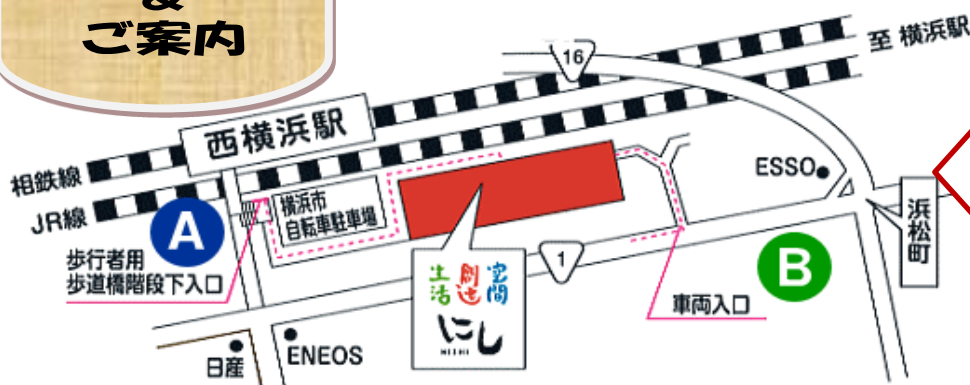

★特別編★

“おもちゃのはこ”
ワンダフル ★★★★★
クリスマスコンサート
in ガッツ&エヌ Vol.4

12月1日(土) 場所 生活創造空間にし 1Fロビー

開場 12:30~
開演 13:00~

入場料 500円(ドリンク込み)

お問い合わせ
&
ご案内

生活創造空間にし

検索

生活 創造 空間 にし
横浜市西区浜松町14-40

就労サポートセンター
エヌ・クラブ
TEL: 045-250-6470

地域活動ホーム
ガッツ・ビーと西
TEL: 045-250-6506