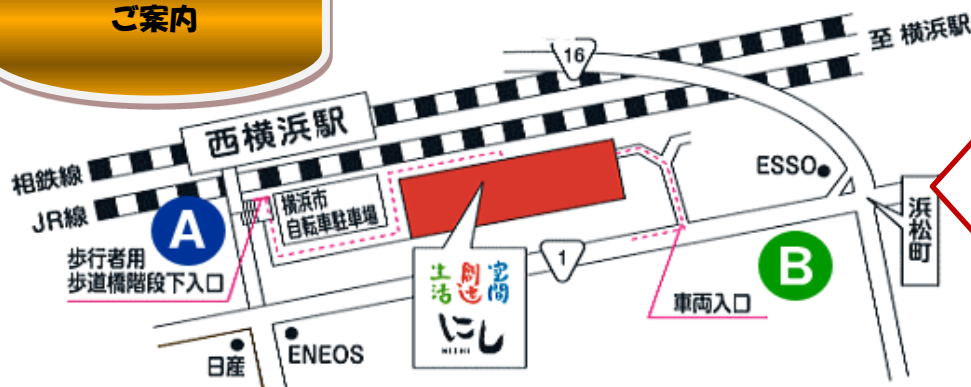

生活 創造 空間 にし
横浜市西区浜松町14-40
就労サポートセンター
エヌ・クラブ
TEL：045-250-6470
地域活動ホーム
ガッツ・ビーと西
TEL：045-250-6506