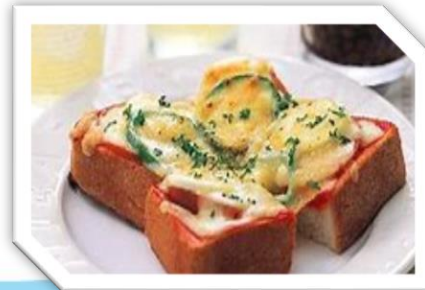

ともしび喫茶のご案内

県民センター店

神奈川県鶴屋町2-24-2 かながわ県民センター 1階
営業時間：月曜～土曜 10:00～17:00
電話番号：045-312-1121

改修工事の為、2022.6月頃リニューアルオープンします♪

スマイル店

神奈川県反町3丁目17-2 神奈川県社会福祉センター 2F
営業時間：月曜～金曜 10:00～16:00
電話番号：070-1489-9435

当店の自慢

反町駅から徒歩5分、木目調の店内は、落ち着いた空間となっております。ご来店お待ちしております♪