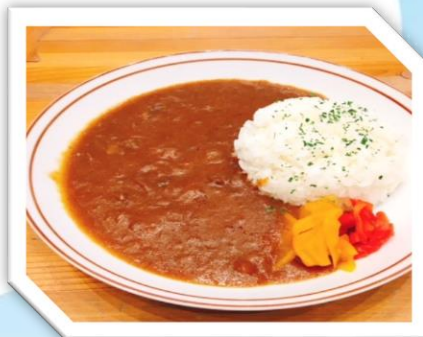

県庁店

中区日本大通1 神奈川県庁新庁舎 1階
営業時間：月曜～金曜 10:00～16:00
電話番号：045-210-1111

当店の自慢

ともしび喫茶1号店です！静かな空間の中で美味しいコーヒーをどうぞ！全メニューテイクアウト可能です！近隣の公園に行く際はぜひ！