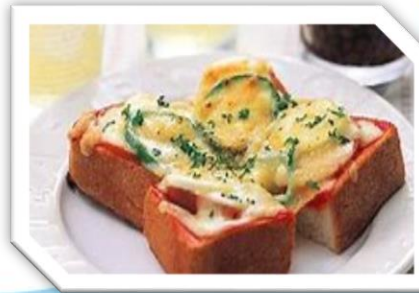

ともしび喫茶のご案内

県民センター店

神奈川県鶴屋町2-24-2 かながわ県民センター 1階
営業時間：月曜～土曜 10:00～17:00
電話番号：045-312-1121

当店の自慢

駅近でメニューもスイーツからガッツリ系メニューまで取り揃えています！