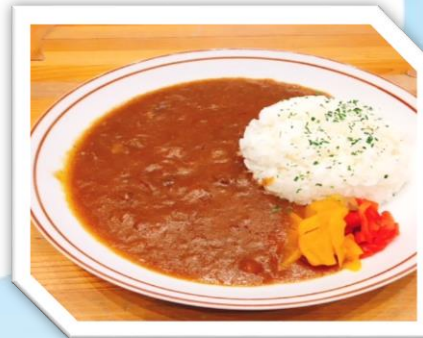

当店の自慢

ともしび喫茶1号店です！静かな空間の中で美味しいコーヒーをどうぞ！全メニューテイクアウト可能です！近隣の公園に行く際はぜひ！