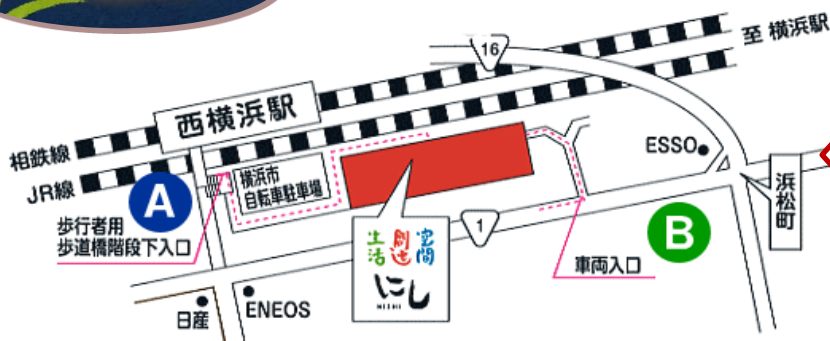

生活 創造 空間 にし ランチコンサート

場所：生活 創造 空間 にし 1F ロビー

時間：第1部 12:00～12:25
第2部 13:00～13:25

9/14(木)	フルーツ・ピアノコンサート	橙
9/21(木)	ランチコンサート	ブリーズ
9/22(金)	弾き語りJAZZ	コーケンボー
9/26(火)	ひきがたり	岩田 尚子
9/28(木)	秋のカフェテラス	おもちゃのはこ

生活創造空間にし

検索

生活 創造 空間 にし
横浜市西区浜松町14-40