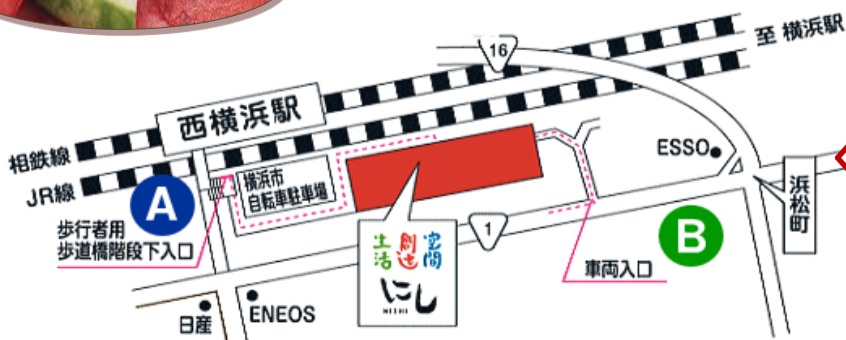

にしよこ

&

にぎわい

料金 ¥500

お問い合わせ & ご案内

生活創造空間にし

検索

生活 創造 空間 にし
横浜市西区浜松町14-40