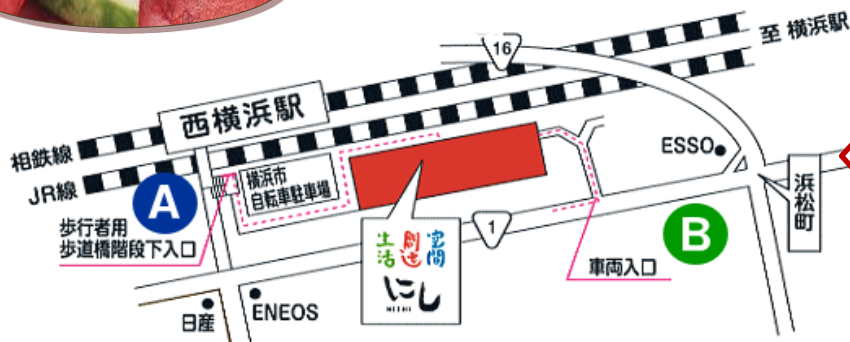

# 生活 創造 空間 にし ランチコンサート

場所：生活 創造 空間 にし 1F ロビー

時間：第1部 12:00~12:25  
第2部 13:00~13:25

8/3(木)	ちびっこコンサート	ブリーズ
8/6(日)	スペシャルランチコンサート ※第2部のみの公演となります。 小倉 利香子(Sp)/中島 真由香(Vn.)/日原 雅子(Pf.)	
8/7(月)	歌とピアノのジョイントコンサート なかまのもりキッズシンガーズ ※第2部のみの公演となります。	
8/23(水)	ひきがたり	岩田 尚子
8/24(木)	おもちゃのはこコンサート	おもちゃのはこ
8/29(火)	弾き語り	AZU
8/30(水)	フルーツ・ピアノコンサート	橙

横浜にぎわい座

**8月26日(土)**

開場 12:30  
開演 13:00

寄席 其の十

にしよこ & にぎわい

料金 ¥500

神田真紅 講演  
桂夏丸 啓

生活創造空間にし