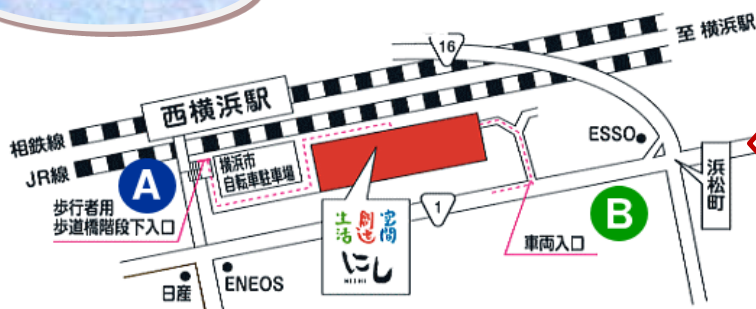

生活 創造 空間 にし ランチコンサート

場所：生活 創造 空間 にし 1F ロビー

時間：第1部 12:00~12:25
第2部 13:00~13:25

6/9(金)	フルーツ・ピアノコンサート	橙
6/12(月)	SMAP とあじさい季節	無限音工房
6/15(木)	ゴスペル	ブリーズ
6/22(木)	ミュージカルの世界	ショコラッティ
6/27(火)	ギター弾き語り	Azu
6/28(水)	ひきがたり	岩田 尚子
6/30(金)	ランチコンサート	ママッコプラス にし

お問い合わせ
&
ご案内

生活創造空間にし

検索

生活 創造 空間 にし
横浜市西区浜松町14-40

就労サポートセンター
エヌ・クラブ
TEL : 045-250-6470

地域活動ホーム
ガッツ・ビーと西
TEL : 045-250-6506