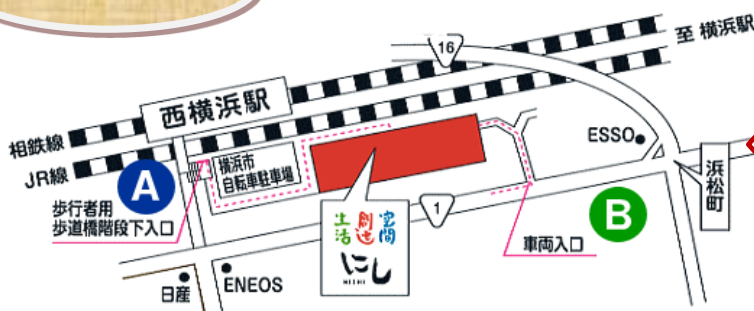

## ☆夜の特別編☆

ステーション邂逅(かいこう)vol2 0

**橙LIVE**  
5月19日(金)  
開演 18:00-20:00  
チケット ¥500

お問い合わせ  
&  
ご案内

生活創造空間にし

生活 創造 空間 にし  
横浜市西区浜松町14-40

就労サポートセンター  
エヌ・クラブ  
TEL: 045-250-6470

地域活動ホーム  
ガッツ・ビーと西  
TEL: 045-250-6506