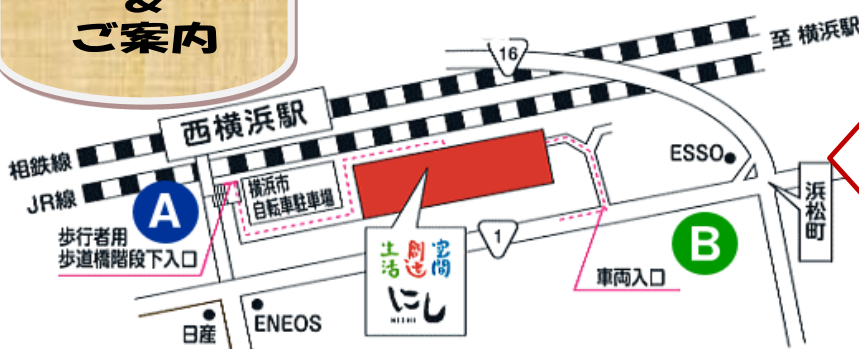

★特別編★

おもちゃのはこ ワンダフル☆クリスマスコンサート in ガッツ&エヌ Vol.3

おもちゃのはこをひっくり返したような
メロディーあふれるクラシカルな時間をどうぞ...

12月9日(土) 場所 生活創造空間にし 1Fロビー

開場 12:30~ 入場料 500円(ドリンク込み)
 開演 13:00~

お問い合わせ
&
ご案内

生活創造空間にし

生活 創造 空間 にし
横浜市西区浜松町14-40
 就労サポートセンター
エヌ・クラブ
TEL: 045-250-6470
 地域活動ホーム
ガッツ・ビーと西
TEL: 045-250-6506