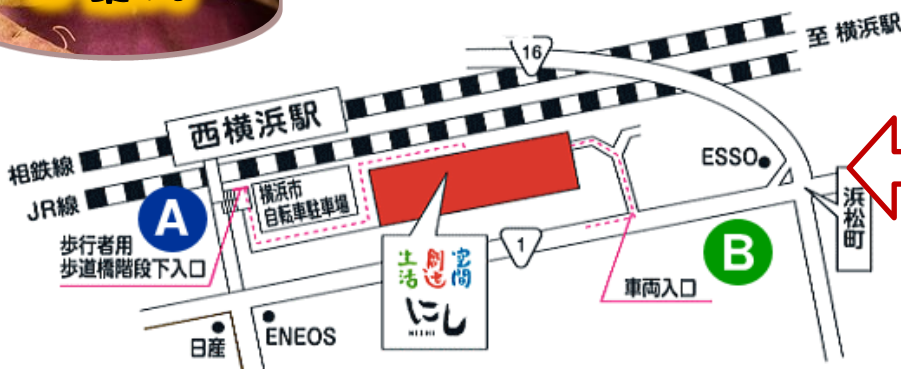

生活創造空間 にし ランチコンサート

場所：生活 創造 空間 にし 1F ロビー
 時間：第1部 12:00~12:25
 第2部 13:00~13:25

11/15(水)	名曲JUKE BOX	JUKE BOX
11/16(木)	フルートピアノコンサート	橙
11/21(火)	ひきがたり	岩田 尚子
11/24(金)	ひきがたりJAZZ	コーケンボー

お問い合わせ
&
ご案内

生活創造空間にし

生活 創造 空間 にし
 横浜市西区浜松町14-40