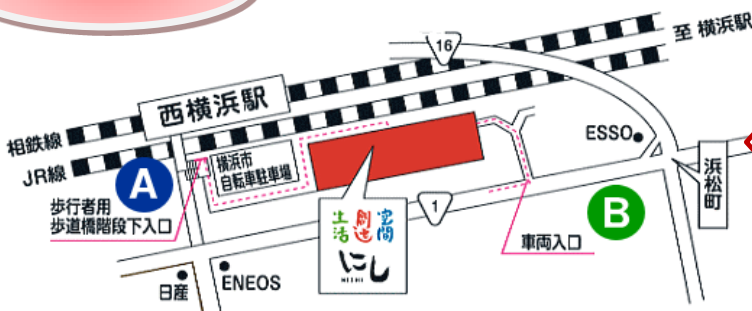

橋ノ双葉

桂夏丸

其の九

寄席

にしよこ

&

にぎわい

4月22日(土)

お問い合わせ & ご案内

生活創造空間にし 検索

生活 創造 空間 にし
横浜市西区浜松町14-40

就労サポートセンター
エヌ・クラブ
TEL: 045-250-6470

地域活動ホーム
ガッツ・ビーと西
TEL: 045-250-6506