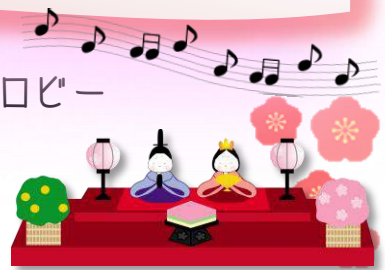

生活 創造 空間 にし ランチコンサート

場所：生活 創造 空間 にし 1F ロビー

時間：第1部 12:00~12:25
第2部 13:00~13:25

3/7(火)	フルーツ・ピアノコンサート	橙
3/13(月)	無限音工房	
3/16(木)	スズキ企画 第80弾	代表:スズキ
3/23(木)	一座にし	
3/24(金)	ひきがたりJAZZ	コーケンボー
3/28(火)	ひきがたり	岩田 尚子

☆特別編☆

みんなで祝おう! 3月3日(金)

桃(上巳)の節供 おもちゃのはこコンサート

生活創造空間にし 1Fロビー

※バイキングは5F食堂にて

15歳以下は無料!

その他の方はお一人 100円

コンサート 16:30~17:15

お食事バイキング 17:30~19:00